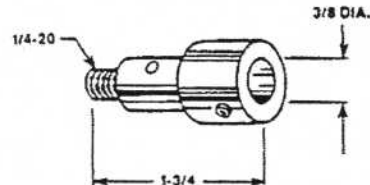

CD STUD WELDING ACCESSORIES COLLET ADAPTORS

A-CI ADAPTOR

| ITEM | PART NO. |
|--------------|----------|
| A-CI Adaptor | 039-466 |

K-CI ADAPTOR

| ITEM | PART NO. |
|--------------|----------|
| K-CI Adaptor | 033-749 |

A-B ADAPTOR

| ITEM | PART NO. |
|-------------|----------|
| A-B Adaptor | 039-457 |

K-B ADAPTOR

| ITEM | PART NO. |
|-------------|----------|
| K-B Adaptor | 039-454 |

N-__ ADAPTORS

| ITEM | I.D. | LENGTH | PART NO. |
|------|-------------------------|--------|----------|
| N-CI | 1/4 | 1-3/8 | 044-084 |
| N-B | 3/8 | 1-3/8 | 044-083 |
| N-A | 1/2 | 1-3/4 | 039-471 |
| B-N | [B Collet to ARC Chuck] | | 033-748 |