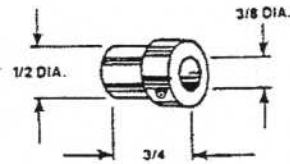

CD STUD WELDING ACCESSORIES COLLET ADAPTORS

A-CI ADAPTOR

| ITEM | PART NO. |
|--------------|----------|
| A-CI Adaptor | 039-466 |

K-CI ADAPTOR

| ITEM | PART NO. |
|--------------|----------|
| K-CI Adaptor | 033-749 |

A-B ADAPTOR

| ITEM | PART NO. |
|-------------|----------|
| A-B Adaptor | 039-457 |

K-B ADAPTOR

| ITEM | PART NO. |
|-------------|----------|
| K-B Adaptor | 039-454 |

N-__ ADAPTORS

| ITEM | I.D. | LENGTH | PART NO. |
|------|-------------------------|--------|----------|
| N-CI | 1/4 | 1-3/8 | 044-084 |
| N-B | 3/8 | 1-3/8 | 044-083 |
| N-A | 1/2 | 1-3/4 | 039-471 |
| B-N | [B Collet to ARC Chuck] | | 033-748 |