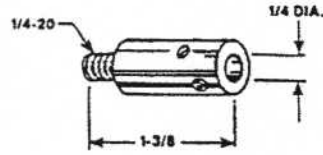

CD STUD WELDING ACCESSORIES COLLET ADAPTORS

A-CI ADAPTOR

| ITEM | PART NO. |
|--------------|----------|
| A-CI Adaptor | 039-466 |

K-CI ADAPTOR

| ITEM | PART NO. |
|--------------|----------|
| K-CI Adaptor | 033-749 |

A-B ADAPTOR

| ITEM | PART NO. |
|-------------|----------|
| A-B Adaptor | 039-457 |

K-B ADAPTOR

| ITEM | PART NO. |
|-------------|----------|
| K-B Adaptor | 039-454 |

N-__ ADAPTORS

| ITEM | I.D. | LENGTH | PART NO. |
|------|-------------------------|--------|----------|
| N-CI | 1/4 | 1-3/8 | 044-084 |
| N-B | 3/8 | 1-3/8 | 044-083 |
| N-A | 1/2 | 1-3/4 | 039-471 |
| B-N | [B Collet to ARC Chuck] | | 033-748 |